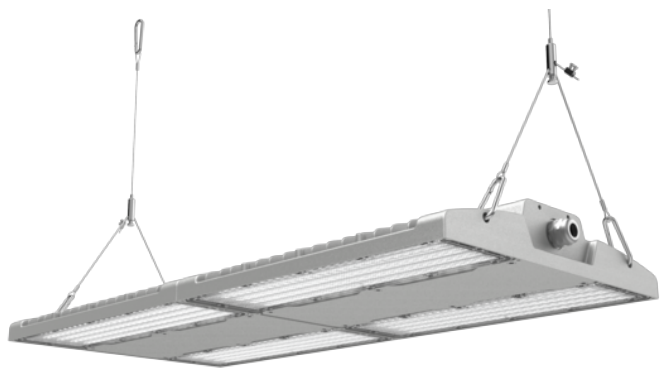

LED-teollisuusvalaisin DOUBLE 200W, 31000lm, 680x325x60mm

LED-teollisuusvalaisin DOUBLE voidaan asentaa ulos ja sisälle. Valaisin on erittäin energia tehokas, sillä se tuottaa jopa 155lm/W

UGR	UGR<25
MacAdam	<6
Käyttölämpötila min	-30°C
THD	<20%
Värintoisto	CRI70
Käyttölämpötila max	50°C
Teho	100W
Valon määrä	15500lm
Jännite	220-240VAC
Paino	3.5
Suunnattavuus	kannakkeilla 60°
Käyttöikä	50000h
LED	LED3030
PF	>0.91
Avauskulma	60° 85° 90° 100° 120°
Valonväri	3000K, 4000K, 5000K
Kotelointiluokka	IP66
Valaisimen väri	Valkoinen
Himmennystapa	Ei himmennettävä
Muuntaja	sisäänrakennettu
Asennustapa	Pinta, Riippu
Kehyksen muoto	Neliskanttinen
Materiaali	Alumiini
Hyväksynät	CE, RoHS
Iskunkestävyys IK	IK10
Takuu	24kk
Flicker Free	Kyllä
Energialuokka	A++, A+, A